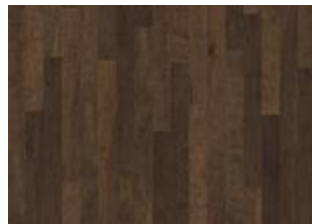

EICHE REEF

Dieser 1-Stabboden der Unity Collection, mit der natürlichen Farbvarianz der Eiche, hat nur wenige verstreute Äste. Jedes Brett wird sorgfältig gebürstet, um den Charakter der Maserung und die natürliche Textur des Holzes hervorzuheben. Die matte Lackierung schützt das Holz vor den täglichen Beanspruchungen. Die vierseitige Fase sorgt für eine klassische Dielenoptik.

DETAILBESCHREIBUNG

Gleichmäßige Farbe mit geringfügigen Abweichungen. Kleine Äste in begrenzter Anzahl erlaubt.

FARBVERÄNDERUNG

Leichtes Verblässen der Farbvariationen zu mittelhellem Strohbraun.

DATEN

Design	1-Stab
Sortierung	Variation
Sortimente	Kährs Spirit
Kollektion	Unity Collection 1-3 mal
Natur/Gefärbt	Natürliche Oberflächen
Härte (Brinellwert)	3,7
Verriegelung	Woodloc®
Fußbodenheizung	Ja
Garantie	20 Jahre
Deckschicht	Hartholz
Mittellage	HDF 10 mm
Verlegemethode	Schwimmend, Vollflächige Verklebung

Gesamte Kollektion

Eiche Rock

Eiche Powder

Eiche Reef

Walnuss Orchard

ZERTIFIKAT

Beschreibungen und Bilder

Alle Muster, Abbildungen und Produktbeschreibungen sowie die Foto- und Prospektspezifikationen dienen lediglich dazu, eine ungefähre Vorstellung von den darin beschriebenen Produkten zu vermitteln. Sie sind nicht Vertragsbestandteil oder vertraglich bindend und sollten nur zur Veranschaulichung betrachtet werden. Wir können nicht garantieren, dass das Display Ihres Computers oder die Druckqualität die Farbe der Produkte exakt widerspiegeln. Ihr Produkt kann daher von den Abbildungen in dieser Dokumentation abweichen.