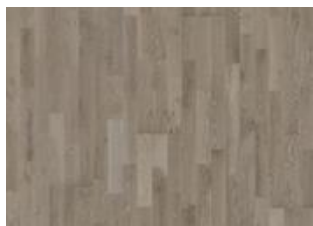

Eiche Alloy